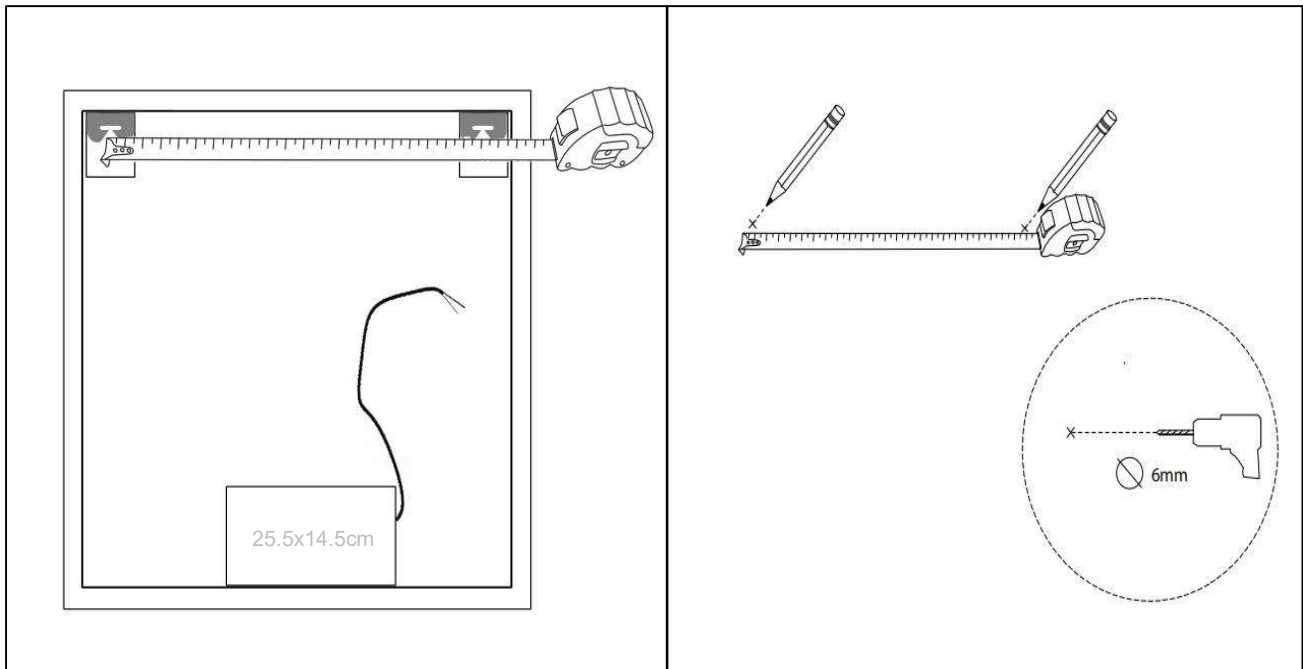

Mie-2 900x800

nordic-bad

SPECIFIKATIONER

Strømforsyning -----	230V/50Hz
Lyskilde -----	LED
Wattage -----	35 W
Kelvin -----	3000K-6000K
Ra-Værdi -----	> 95
IP-klasse -----	IP44
Beskyttelsesklasse -----	II
Godkendelser -----	CE/RoHS
Lysstyrke -----	7300 Lumens

TOUCH-KNAP

Funktion ----- Tænd/Sluk/Farveændring/Dæmp

EMBALLAGE

Yderkasse størrelse ----- 96x7x86 cm
Yderkasse Vægt ----- G.W.:11.2 KGS/N.W.:9.6 KGS

Advarsel! Sluk altid for strømmen under installation og vedligeholdelse!