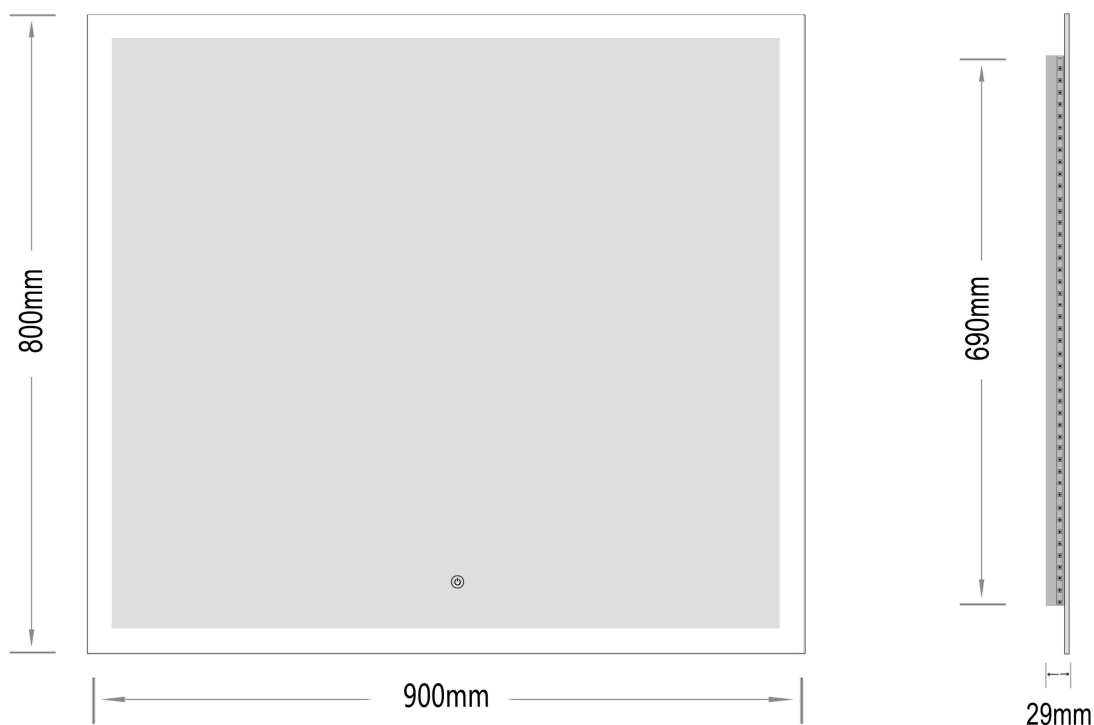

Mie-2 900x800

nordic-bad

SPECIFIKATIONER

Strømforsyning -----	230V/50Hz
Lyskilde -----	LED
Wattage -----	35 W
Kelvin -----	3000K-6000K
Ra-Værdi -----	> 95
IP-klasse -----	IP44
Beskyttelsesklasse -----	II
Godkendelser -----	CE/RoHS
Lysstyrke -----	7300 Lumens

TOUCH-KNAP

Funktion ----- Tænd/Sluk/Farveændring/Dæmp

EMBALLAGE

Yderkasse størrelse ----- 96x7x86 cm
Yderkasse Vægt ----- G.W.:11.2 KGS/N.W.:9.6 KGS

Advarsel! Sluk altid for strømmen under installation og vedligeholdelse!