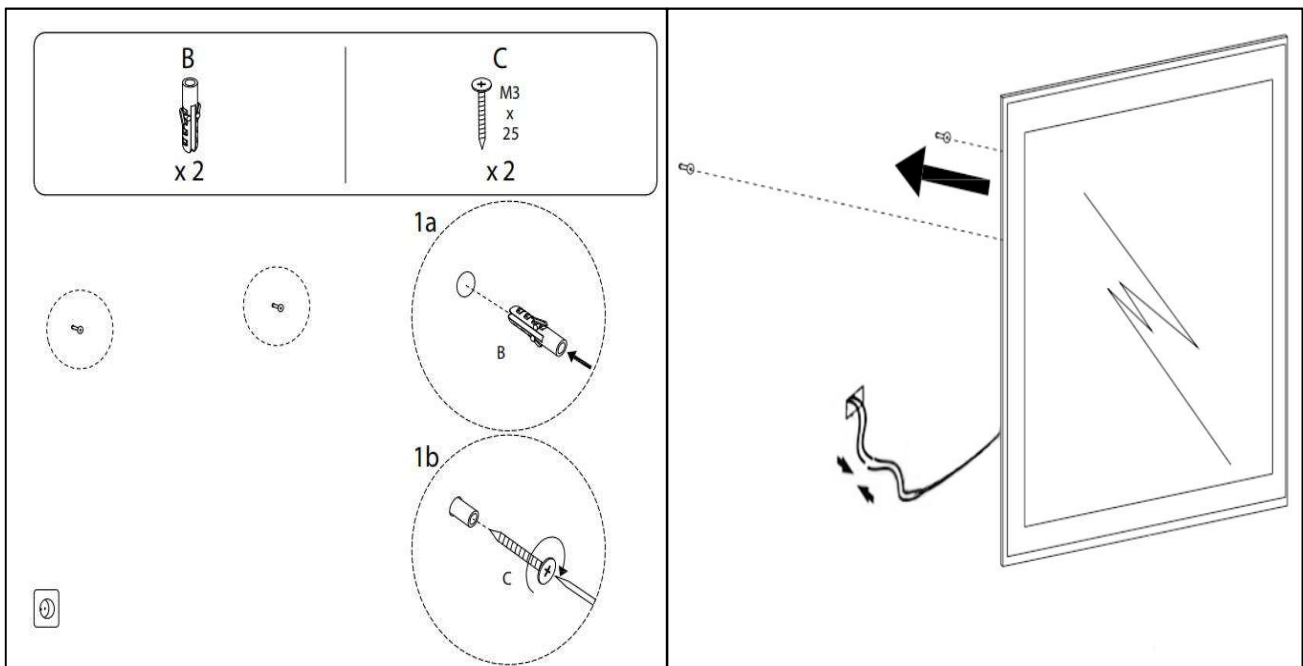

TOUCH-KNAP

Funktion ----- Tænd/Sluk/Farveændring/Dæmp

EMBALLAGE

Yderkasse størrelse ----- 96x7x86 cm
Yderkasse Vægt ----- G.W.:11.2 KGS/N.W.:9.6 KGS

Advarsel! Sluk altid for strømmen under installation og vedligeholdelse!